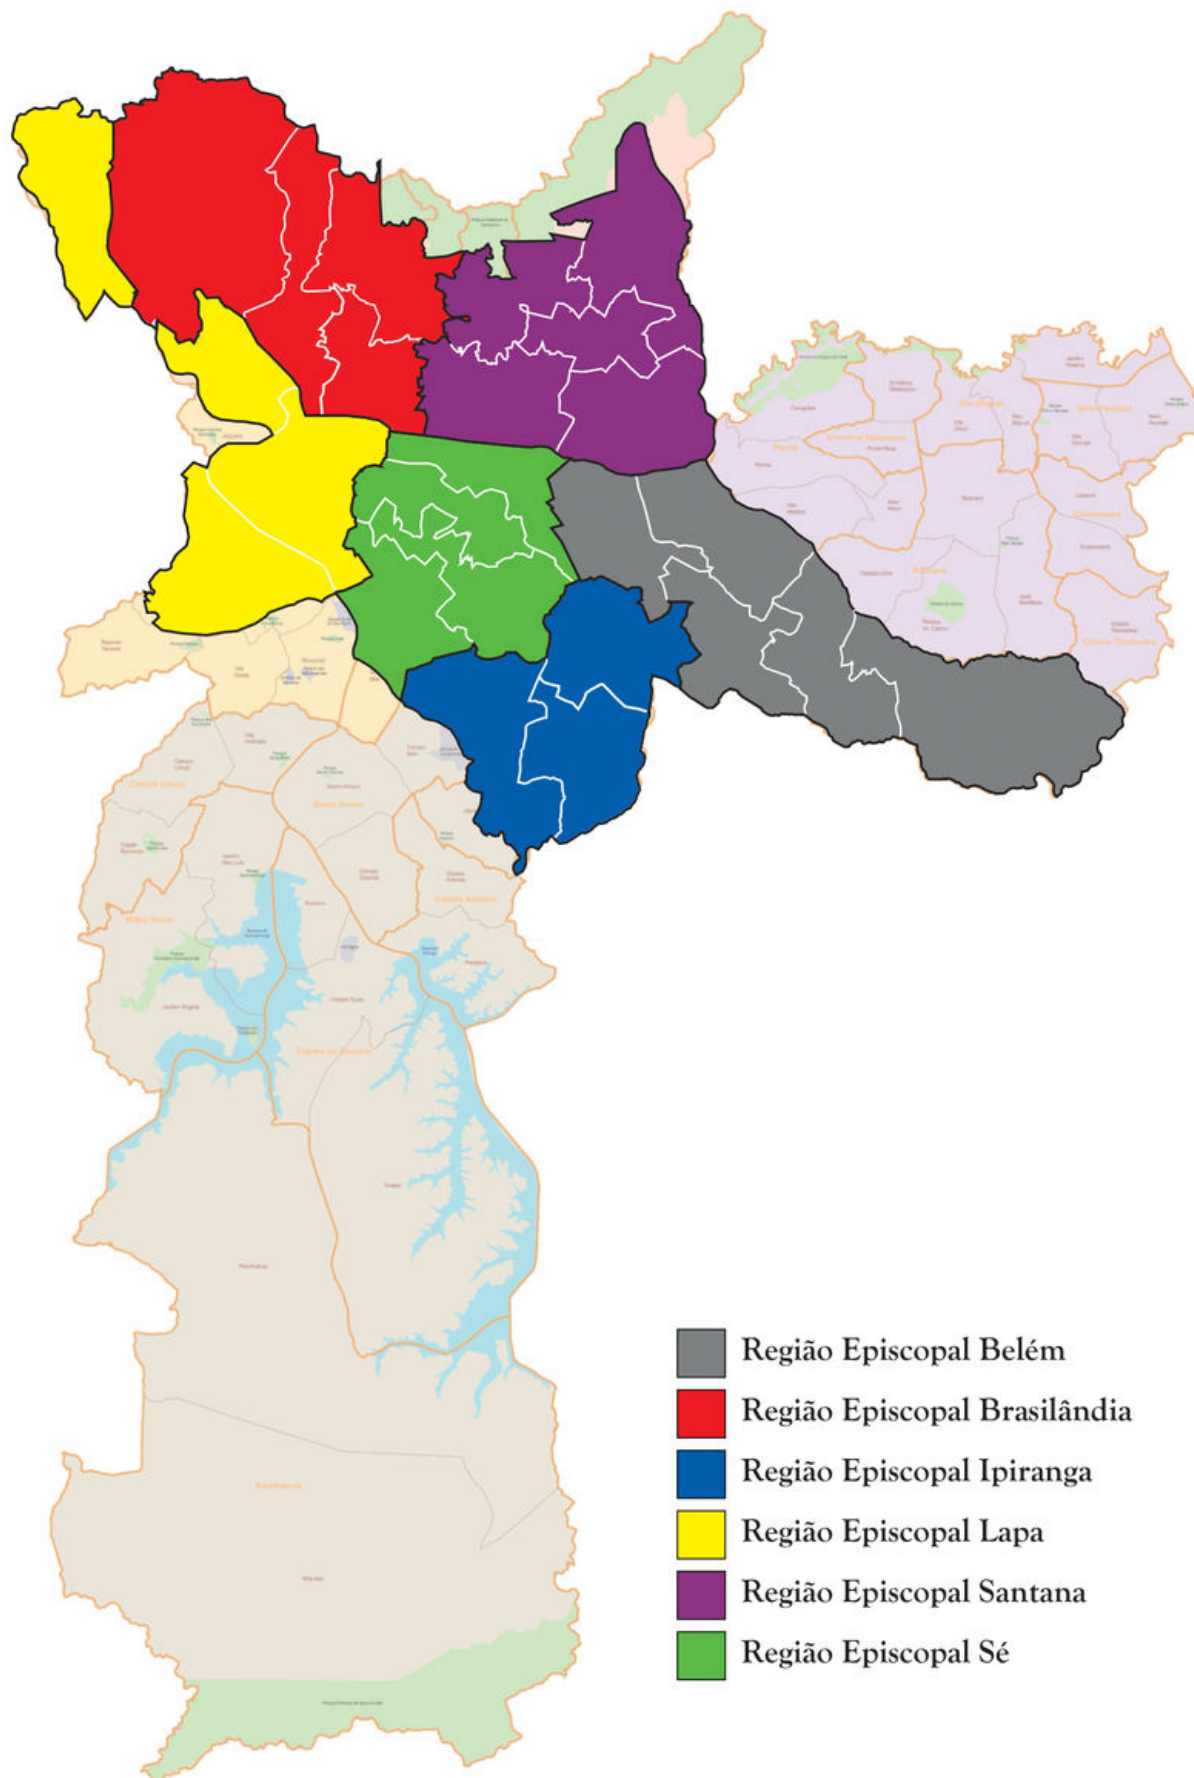

ARQUIDIOCESE DE SÃO PAULO

REGIÕES EPISCOPAIS E DECANATOS

- Região Episcopal Belém
- Região Episcopal Brasilândia
- Região Episcopal Ipiranga
- Região Episcopal Lapa
- Região Episcopal Santana
- Região Episcopal Sé

ARQUIDIOCESE DE SÃO PAULO

ORGANIZAÇÃO DAS REGIÕES EPISCOPAIS E DECANATOS DA ARQUIDIOCESE DE SÃO PAULO

REGIÃO EPISCOPAL BELÉM

- SANTA MARIA E SÃO JOSÉ
- SÃO LUCAS
- SANTA MARIA MADALENA
- SÃO TIMÓTEO
- SANT'ANA E SÃO JOAQUIM

REGIÃO EPISCOPAL IPIRANGA

DECANATO SÃO MARCOS

- Imaculada Conceição / Ipiranga
- Nossa Senhora de Sião
- São João Batista Precursor e São João Batista Scalabrini
- São José / Ipiranga
- Nossa Senhora Aparecida / Ipiranga
- Nossa Senhora das Dores e São Peregrino
- Santa Cândida
- Santo Antônio / Vila Carioca
- Nossa Senhora Rainha dos Apóstolos
- Santo Emídio
- Nossa Senhora da Glória
- Nossa Senhora do Pilar
- São José / Vila Zelina

ARQUIDIOCESE DE SÃO PAULO

ORGANIZAÇÃO DAS REGIÕES EPISCOPAIS E DECANATOS DA ARQUIDIOCESE DE SÃO PAULO

REGIÃO EPISCOPAL LAPA

- SÃO SIMÃO
- SÃO TITO
- SÃO BARTOLOMEU

REGIÃO EPISCOPAL LAPA

DECANATO SÃO SIMÃO

- Nossa Senhora da Lapa
- São João Maria Vianney
- São João Batista / Vila Ipojuca
- São Pedro Apóstolo / Central Parque Lapa
- Cristo Jovem
- Nossa Senhora Aparecida / Vila Anglo
- Nossa Senhora de Fátima / Vila Leopoldina
- Santo Estevão Rei
- São João Bosco
- Nossa Senhora Rainha da Paz
- Nossa Senhora de Lourdes / Vila Hamburguesa
- Nossa Senhora Aparecida / Vila Beatriz
- Mãe do Salvador / Pinheiros
- Nossa Senhora do Monte Serrate / Pinheiros