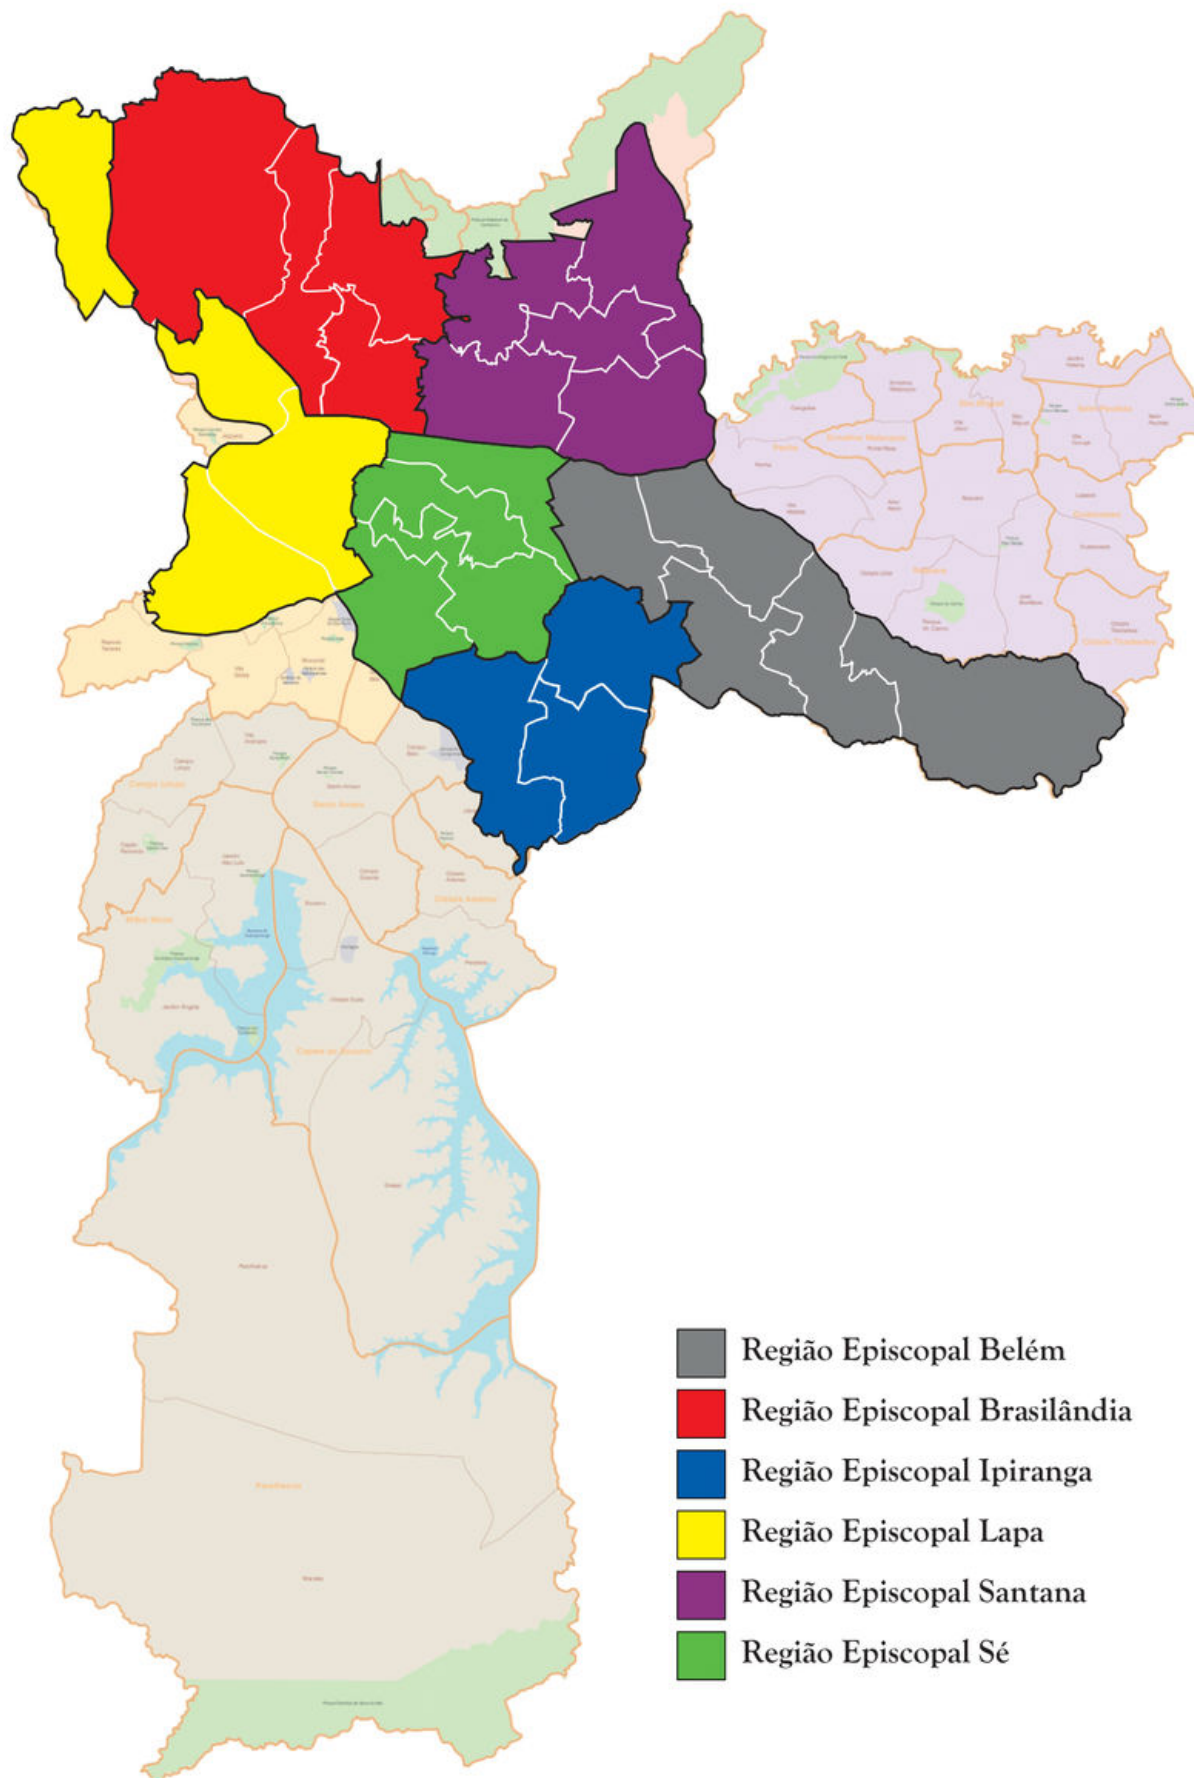

ARQUIDIOCESE DE SÃO PAULO

REGIÕES EPISCOPAIS E DECANATOS

- Região Episcopal Belém
- Região Episcopal Brasilândia
- Região Episcopal Ipiranga
- Região Episcopal Lapa
- Região Episcopal Santana
- Região Episcopal Sé